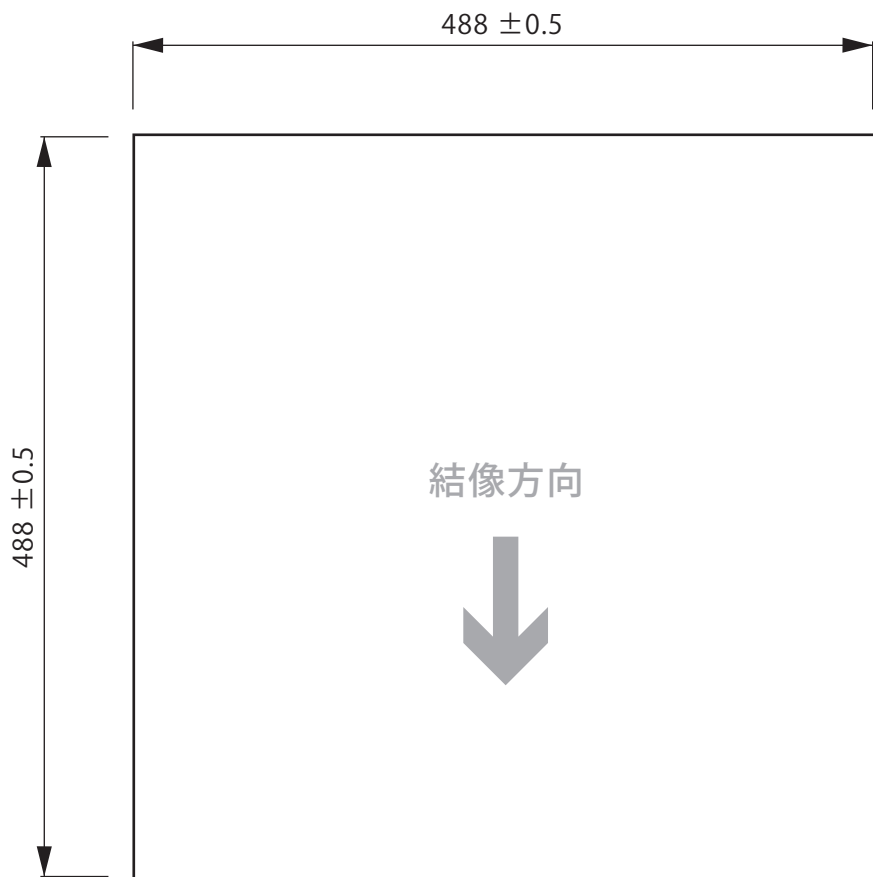

AIプレート 正方形大型(定型品)図面

単位:mm
硝子厚み:4mm
硝材:ソーダ石灰ガラス
重さ:約2.4kg