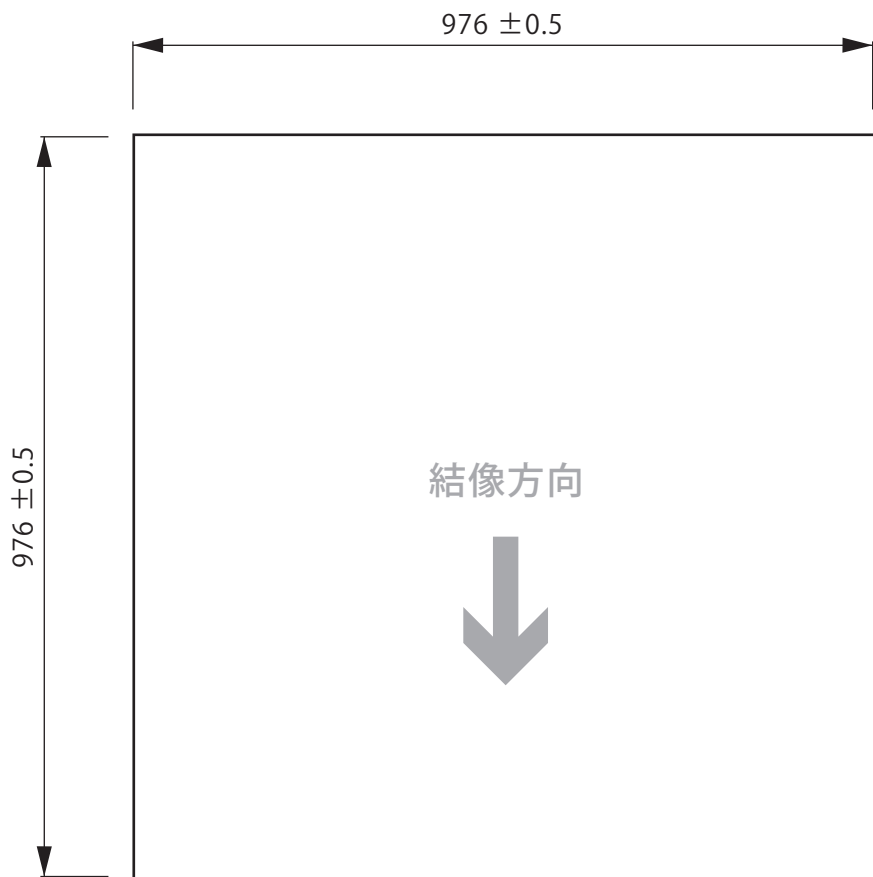

AIプレート 特別大型正方形(試作品)図面

単位:mm
硝子厚み:6mm
硝材:ソーダ石灰ガラス