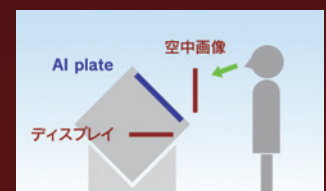

見せ方自由自在 空中ディスプレイ

AIキューブ

キューブ(立方体)型の筐体は単体あるいは複数積み重ねることが可能であること、それは空中ディスプレイを見せたい方向、レイアウトしたい場所など自由自在に設置できる、シンプルでまったく新しいサイネージスタイルの提案です。もちろん、センサーと組み合わせると直感的かつ非タッチで写真、動画を遷移操作することも出来ます。

本体 : 木製、一部スチール
サイズ : H500ミリ×W500ミリ×D500ミリ
重量 : 18.4kg (プレート含む)
表示サイズ : 対角15インチ以内
使用プレート : 488ミリ角AIプレート
販売価格 : 600,000円 (税抜・送料込)

※センサーを装着していない仕様です。
※製品のデザイン、仕様、外観は予告なく変更することがあります。

俯瞰視

斜45°正面

正面視

カタログに掲載されている表示画面はハメコミ合成です。

お問い合わせ

株式会社アスカネット

広島本社 AI 事業開発室